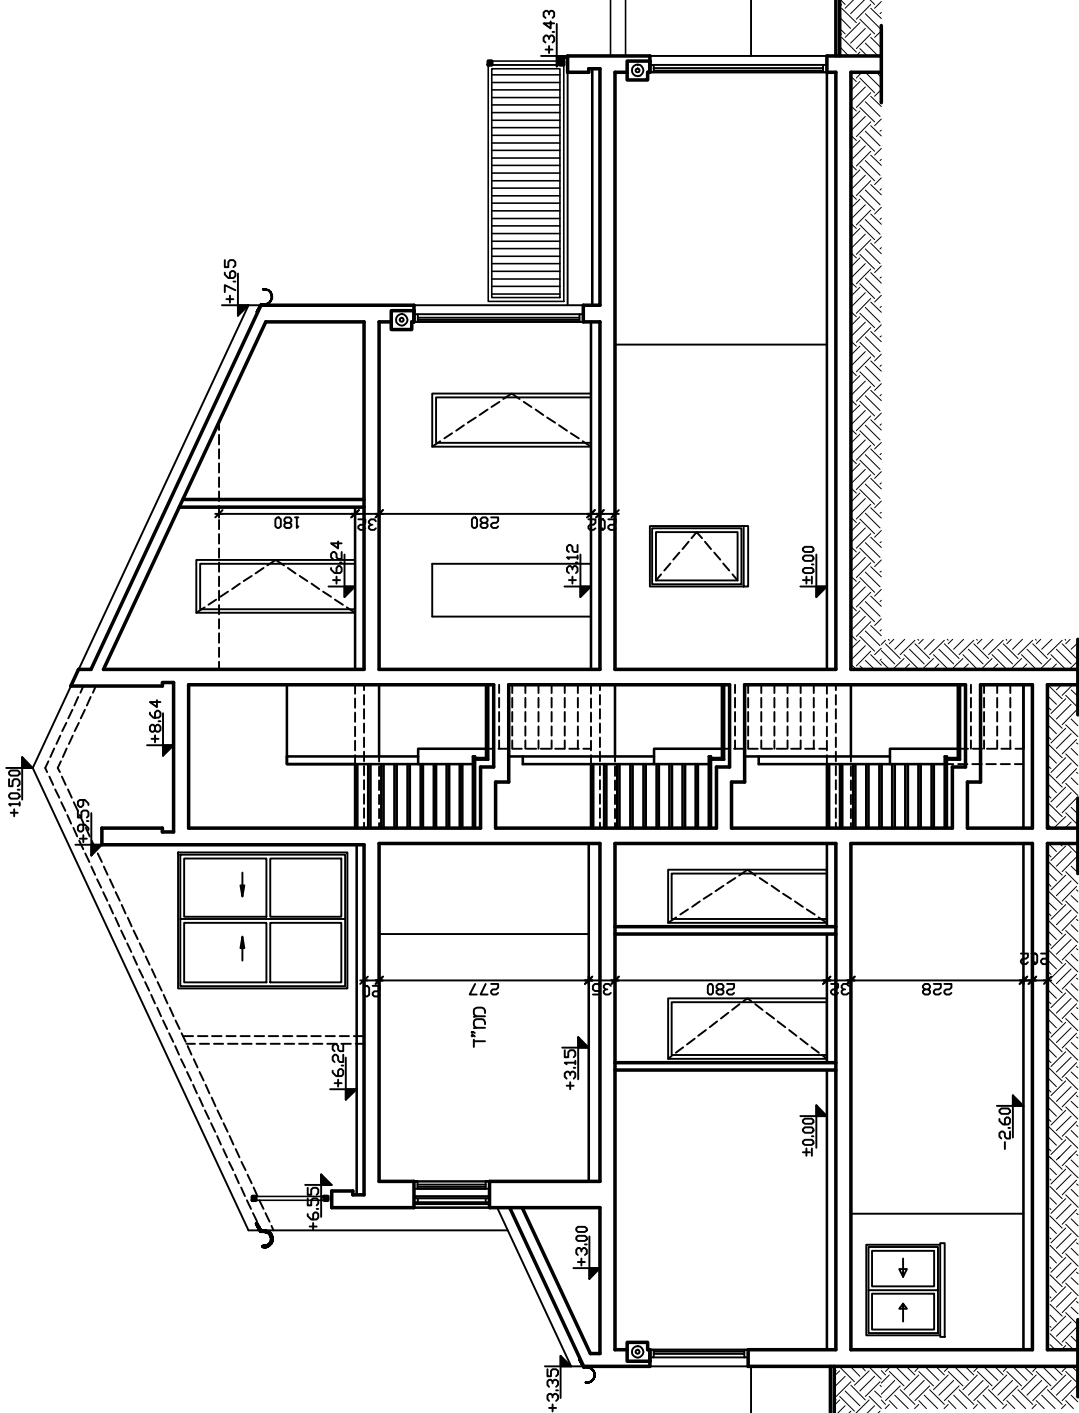

מלאך לואז

קו כהן

טיפוס  
חתך 1-1  
ק.ד. 1:100

קו כהן

מלאך לואז

1. טרם התקבלו היתרי בנייה.
2. התכניות כפופות לאישור הרשויות המוסמכות.
3. יתכנו שינויים בתכניות הן כתוצאה מדרישות הרשויות והן כתוצאה מתאומי תכנון.
4. המידות הינן לפני טיח, ריצוף וחיפויים.
5. תכנית ומידות מס"דים יהיו בכפוף לתקנות הג"א.
6. צורה וגודל הגינות משתנים בהתאם למגרש.
7. הריהוט בתכניות הינו להמחשה בלבד.
8. כשרטוט ארונות המטבח הינו להמחשה בלבד, גודל ארונות המטבח יקבע ע"פ האמור במפרט הטכני.
9. ציון "מ.א." - הכנה למזגן בלבד.